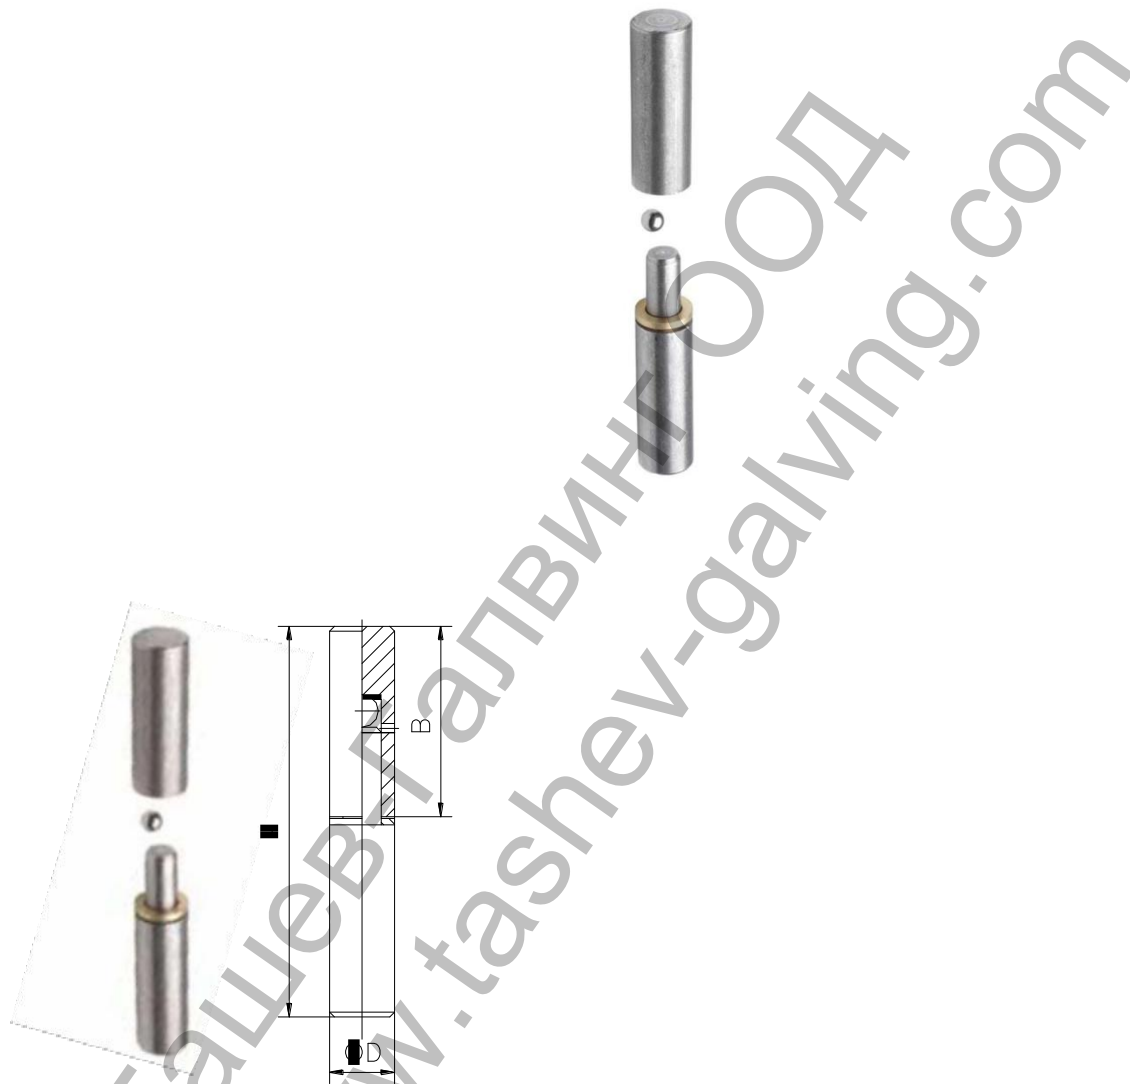

Панта Estebro® за заваряване кръгла със сачма 35x150 мм, 489

Cod	Dimens.	A	B	ØD		
23	20x120	118	58	20	20	5,70
24	25x120	118	58	25	12	5,40
25	25x150	148	73	25	12	6,75
26	30x150	148	73	30	8	6,05
494	30x200	198	98	30	12	12,10
489	35x150	148	78	35	6	6,55
493	35x200	198	98	35	12	17,75
492	40x160	158	78	40	6	9,20
491	40x200	198	98	40	6	11,50

Round profile hinge with ball

Family: Round profile hinge

Material: 11SMn30 steel

Maximum weight supported: According to our study

Description: Mechanized component which, it is installed on a metallic swing door to allow its opening and closing. The ball which leans on the axle softens the maneuver turn. The brass washer avoids friction between both bodies and can be replaced in the case of erosion.

All the references have a grease hole.

Продукт: [Панта Estebro® за заваряване кръгла със сачма 35x150 мм, 489](#)

Категория: [Панти за заваряване](#)

Бранд: [Estebro®](#)

Категория бранд: [Панта Estebro®](#)